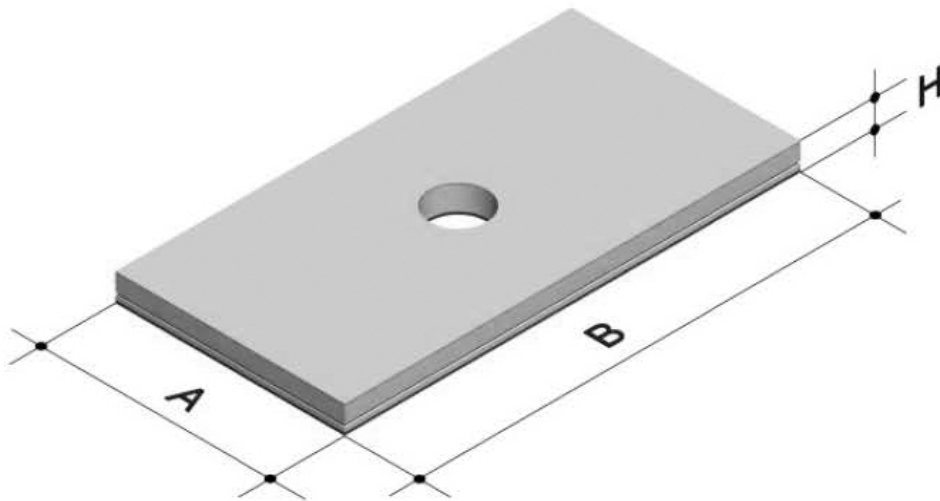

Bestellformular DuravitRapid

Maße DuravitRapid = DuraPlan + 10 mm

Bsp.: DuraPlan 800 x 800 mm = DuravitRapid 810 x 810 mm

Verfügbare Stärken: 20, 30, 40, 50, 60 & 85 mm

Länge A	Länge B	Höhe H	Menge
mm	mm	mm	Stk.
mm	mm	mm	Stk.
mm	mm	mm	Stk.
mm	mm	mm	Stk.
mm	mm	mm	Stk.