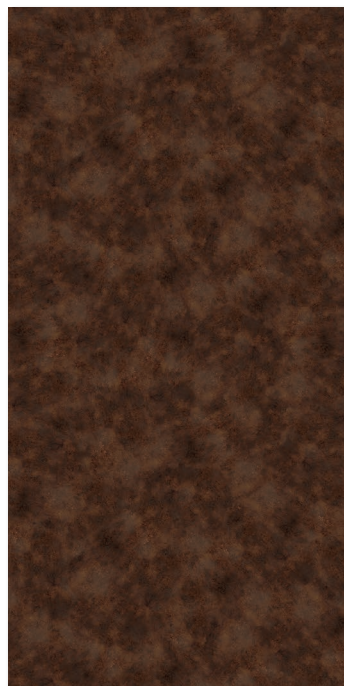

Marmordekore

Metalldekore

* = Laufrichtung längs
 ** = keine Laufrichtung
 *** = Laufrichtung quer

Aragon Dunkel * PE

Aragon Weiss * PE

Rost Dunkel ** ST

Metall Oxidiert * ST

Holzdekore

Wildeiche Fein * WO

Wallis* WO

Landhaus Eiche gekalkt * WO

PE = Perlstruktur

ST = Steinstruktur

WO = Holzstruktur

Steindekore

* = Laufrichtung längs
 ** = keine Laufrichtung
 *** = Laufrichtung quer

Louise * ST

Travertin Weiß * ST

Loft Grau * ST

Stein Grau * ST

Steindekore

Schiefer * PE

Beton Metallic ** PE

Burgund Beige * PE